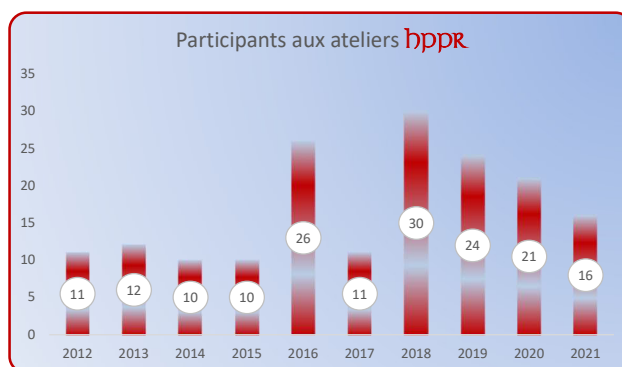

Ateliéristes hppr

Participations aux ateliers		172	hppr	Nombre d'adhérents actifs		33	Adresses	Nb Adhésions	172
Date MAJ :		26/04/2021		Total des adhérents et Ex-		102			<< Années
	Actif	Année d'adhésion	NOM	Prénom				Participations aux ateliers	
	2	2013	AUFFRET	Thierry			8	4	
	2	2012	BERNARD	Yves			7	1	
	1	2012	BLEUZEN	Yannick			9	17	
	0	2019	CARDUNER	Aristide			4	1	
	0	2013	CARDUNER	Georges			5	8	
	2	2014	CARDUNER	Jean-Yves			7	2	
	1	2013	CARON	Jean-Claude			9	12	
	1	2013	CRABOT	Renée			8	3	
	1	2013	DELNEUFCOURT	Florence			9	9	
	0	2013	FEAT	Raymond			1	3	
	0	2014	FLOC'H	Michel			6	1	
	0	2012	GARO	Jean-Pierre			2	4	
	0	2017	GARO de Kerlué	Jean-Pierre			3	3	
	0	2012	GARO-FLOCH	Annick			2	4	
	1	2018	LANCIEN	Renée			4	4	
	1	2018	LANDRAIN	René			4	6	
	1	2014	LE CLOIREC	Jean-Pierre			8	5	
	1	2013	LE DEZ	René			9	8	
	0	2013	LE DOEUFF/LE GARREC	Monique			4	1	
	1	2019	LE GALL	Jutta			2	3	
	1	2013	LE HEURTE	Maurice			9	10	
	1	2016	LE MEUR	Yves			6	1	
	1	2012	LE NOC	Philippe			9	3	
	1	2013	LEBEGUE	Patrick			9	15	
	1	2013	LOUSSOUARN	Monique			7	7	
	1	2013	MAZEAU	Annie			9	7	
	1	2012	NEDELLEC	Francis			9	5	
	1	2019	PLAIRE	Claudette			3	3	
	0	2016	PUYPLAT	François			1	1	
	1	2012	QUINET	Michel			9	7	
	1	2014	TALEC	Monique			8	12	
	0	2013	THEBAULT	Serge			2	1	
	0	2016	THOUMENT	Hervé			1	1	
								172	
		24	Hipaparo		33				
		En attente	EX-Hipaparo		45				
		TOTAL Adhérents + Ex :			102				